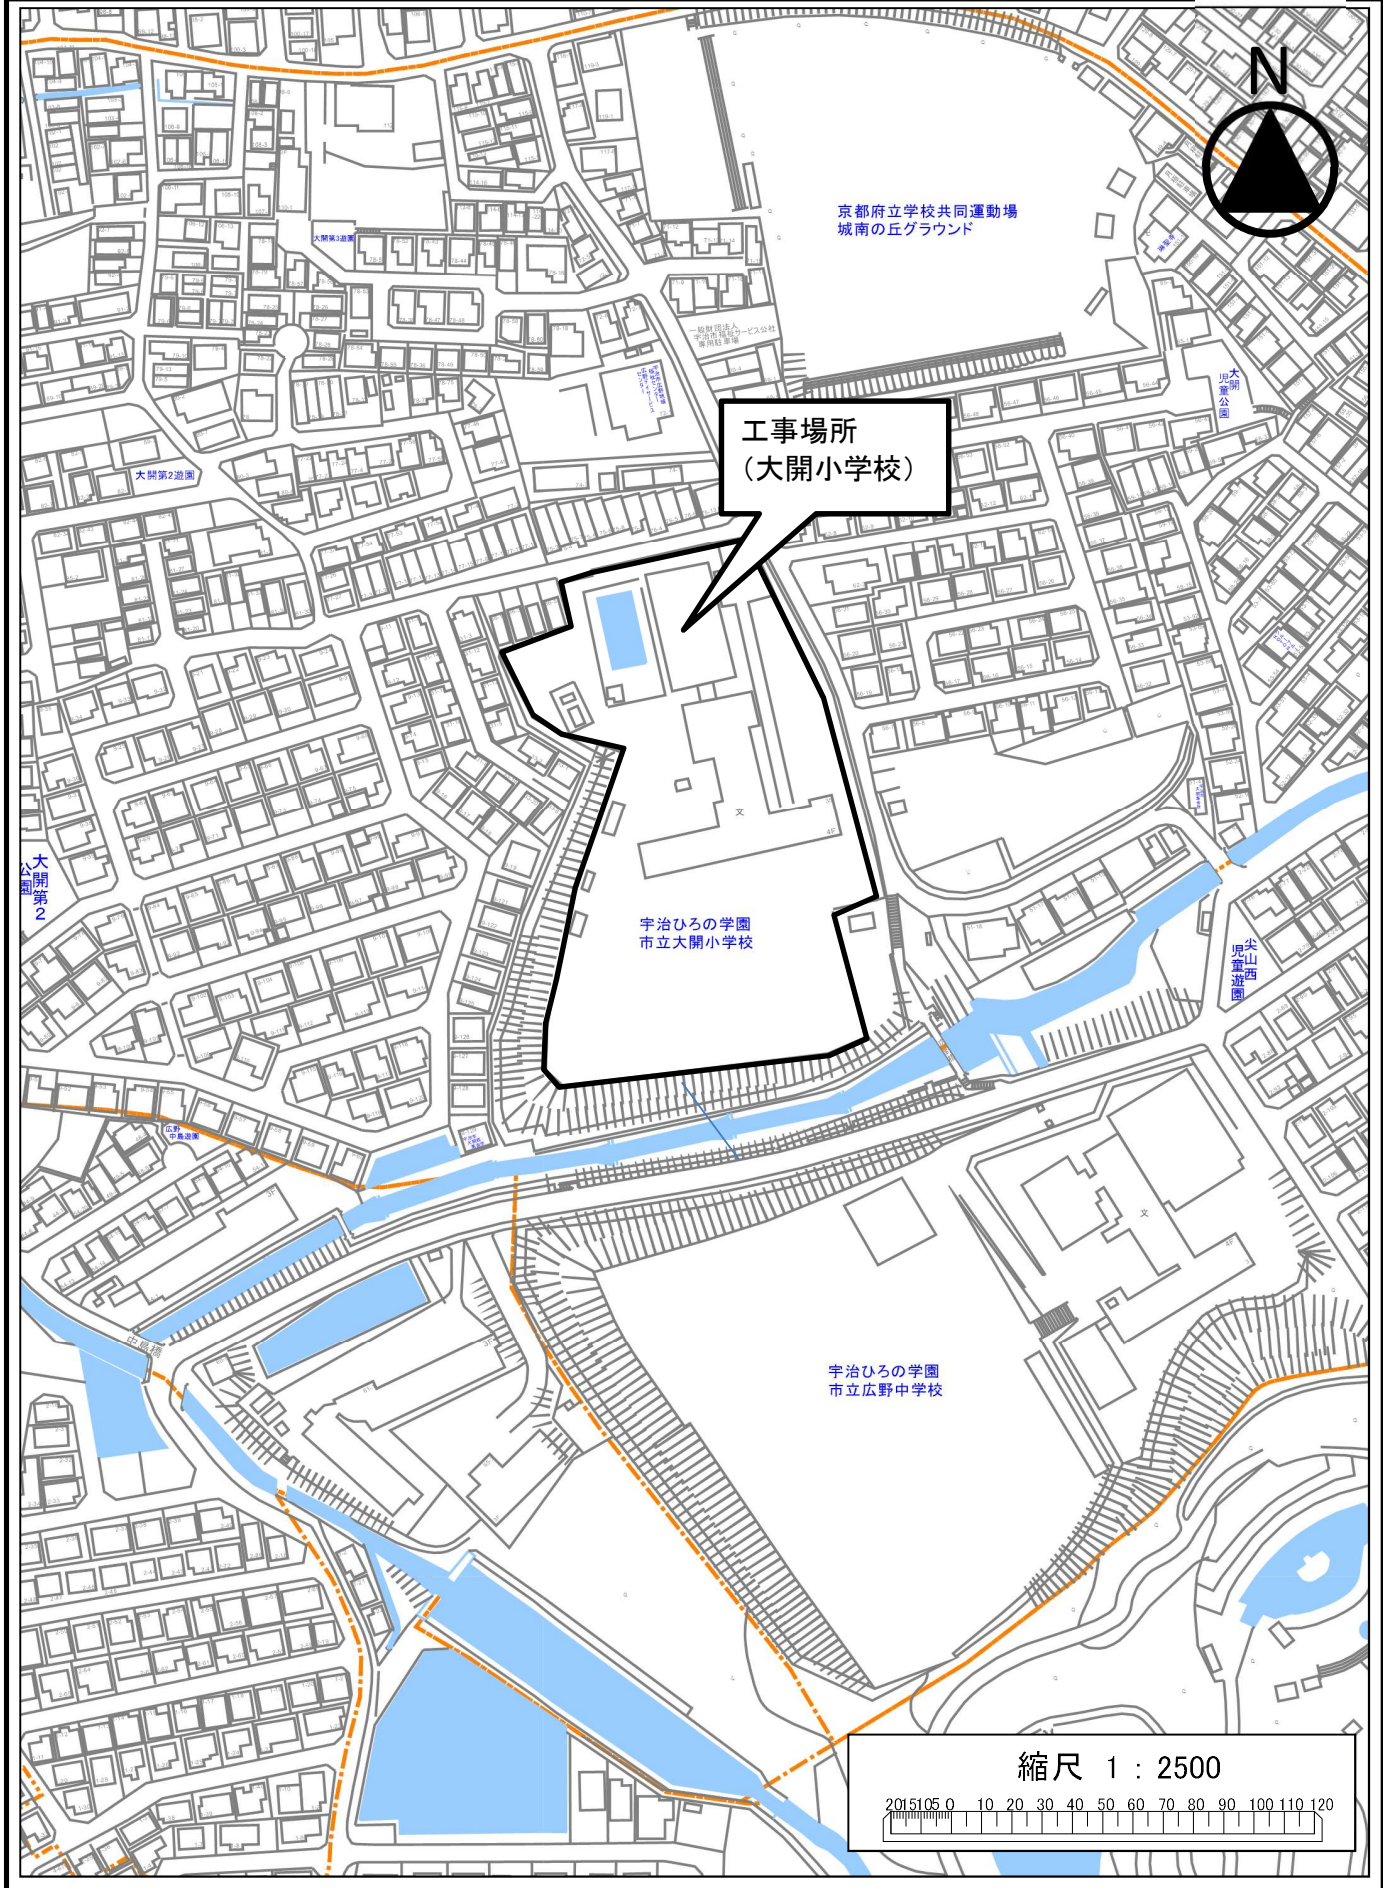

付近見取図

工事場所  
(大開小学校)

京都府立学校共同運動場  
城南の丘グラウンド

宇治ひろの学園  
市立大開小学校

宇治ひろの学園  
市立広野中学校

縮尺 1 : 2500