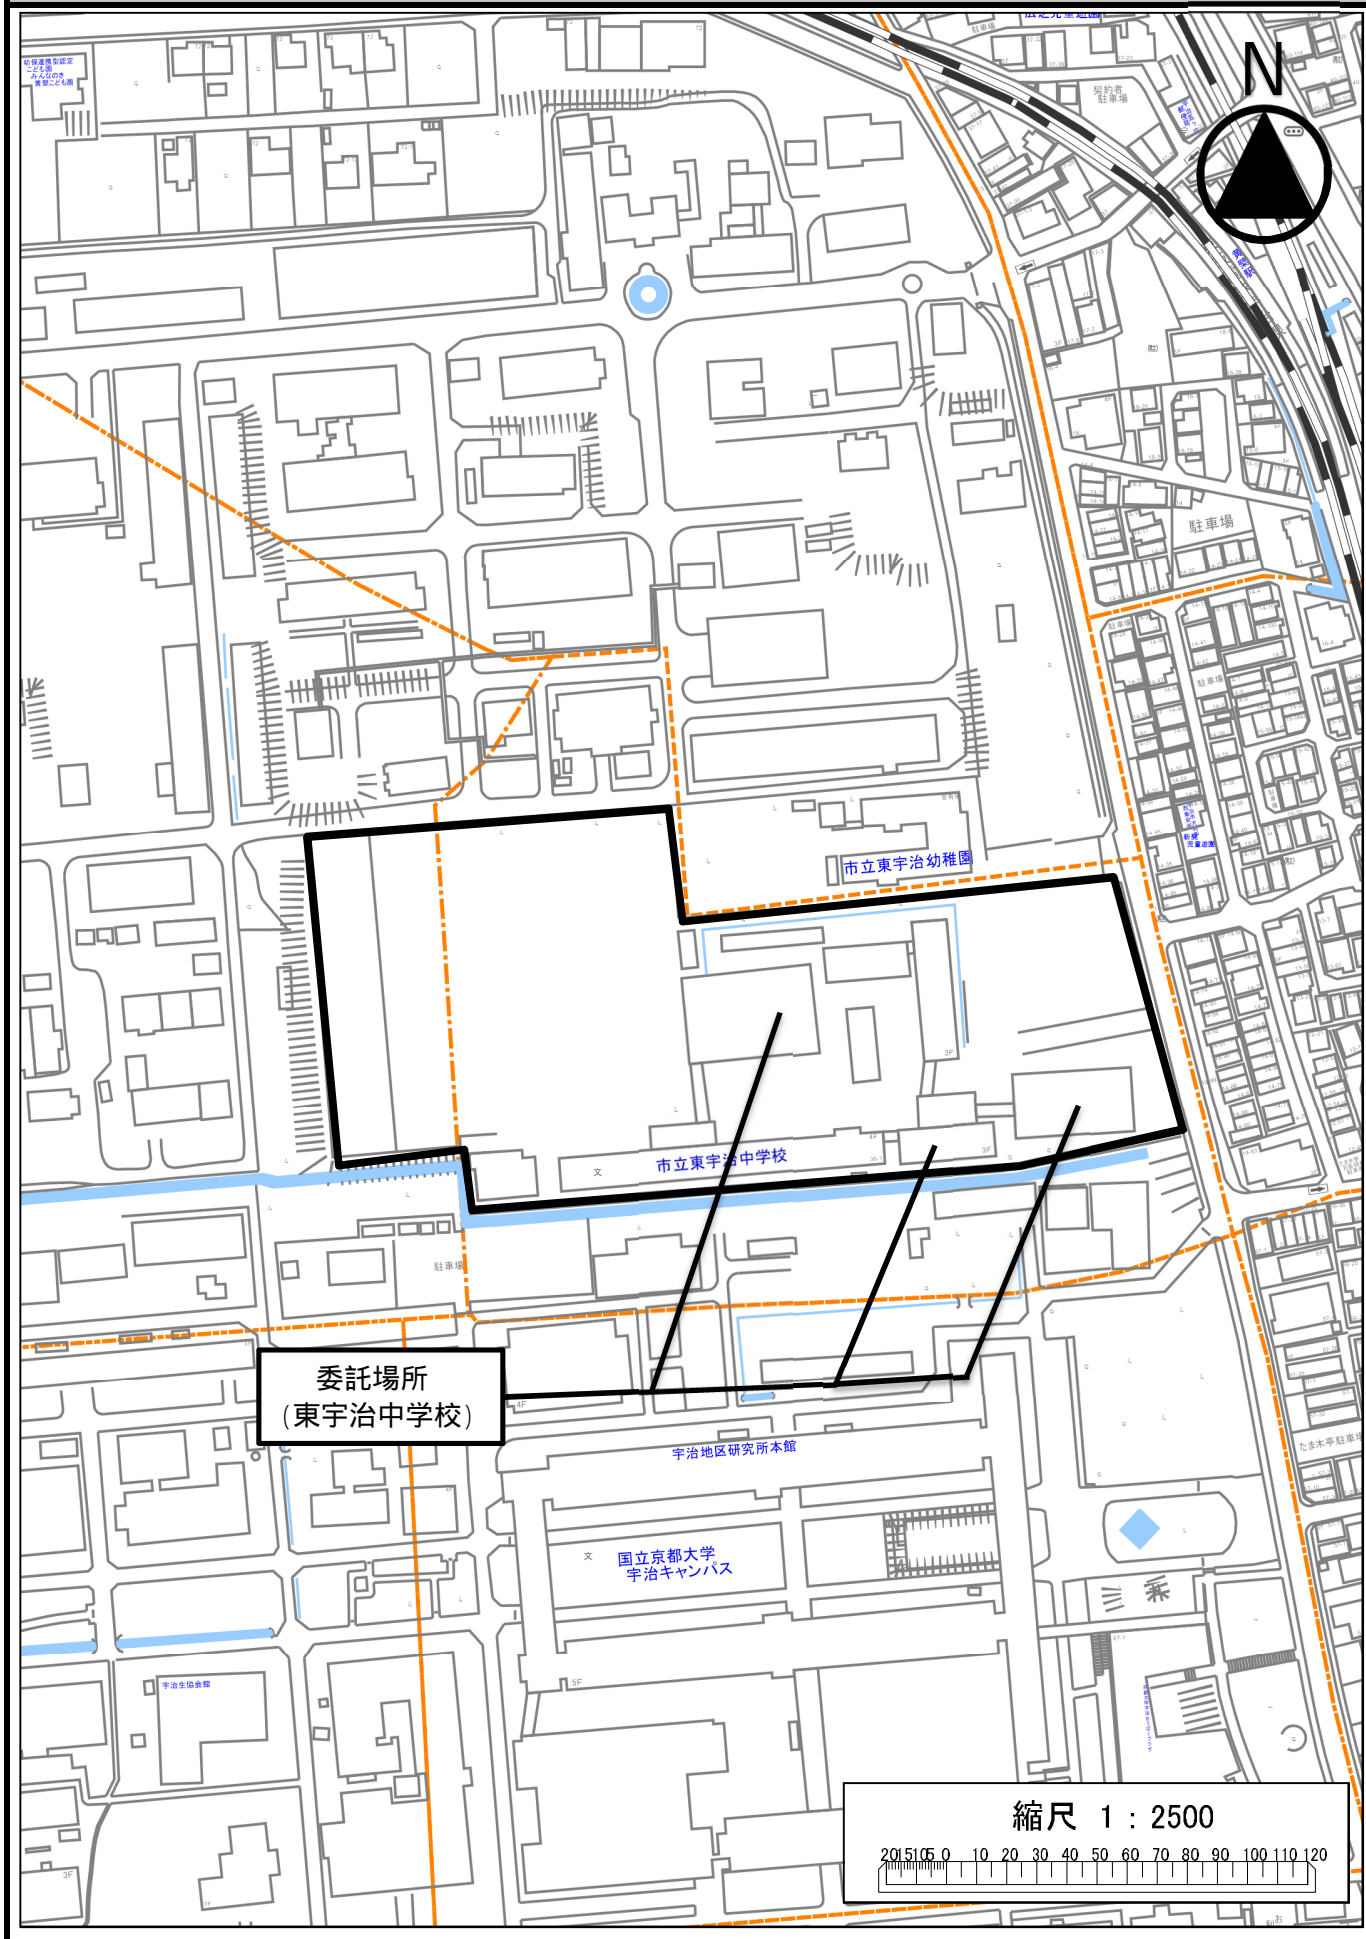

付近見取図

委託場所
(東宇治中学校)

縮尺 1 : 2500
0 10 20 30 40 50 60 70 80 90 100 110 120